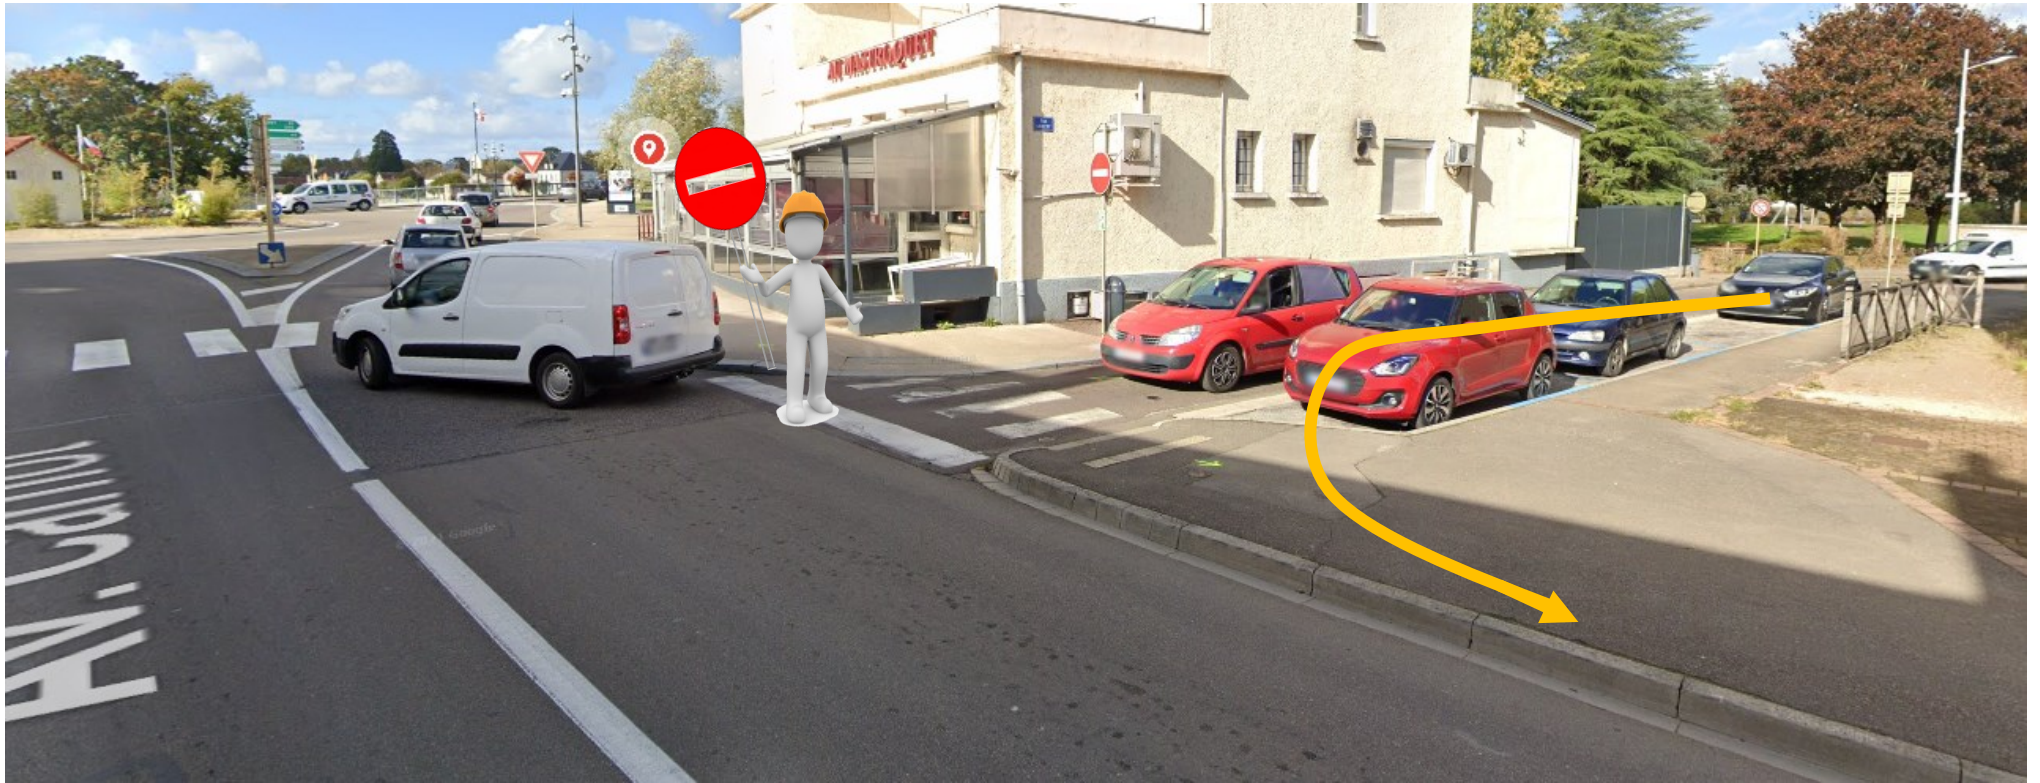

BOUCLES DE LA SAÔNE Poussins 1800 m

départ Halle SAUZAY

3 SIGNALEURS

NOMS	PRÉNOMS	PERMIS DE CONDUIRE
BAILLY	Pascal	OK
CHEVANNE	Jean-François	OK
LESPAGNOL	Michel	NON

Intersection Avenue Carnot—Rue Sauzay (Mastroquet - Le Contre Temps)

1 SIGNALEUR

NOMS	PRÉNOMS	PERMIS DE CONDUIRE
DIETRE	Brigitte	OK

Avenue Carnot sur le trottoir

1 SIGNALEUR

NOMS	PRÉNOMS	PERMIS DE CONDUIRE
PORTEJOIE	Philippe	NON

Avenue Carnot → rue Sauzay (caisse d'Épargne)

Intersection Avenue Carnot—Rue Sauzay (Mastroquet - Le Contre Temps)

1 SIGNALEUR

NOMS	PRÉNOMS	PERMIS DE CONDUIRE
DIETRE	Brigitte	OK

Avenue Carnot sur le trottoir

1 SIGNALEUR

NOMS	PRÉNOMS	PERMIS DE CONDUIRE
PORTEJOIE	Philippe	NON