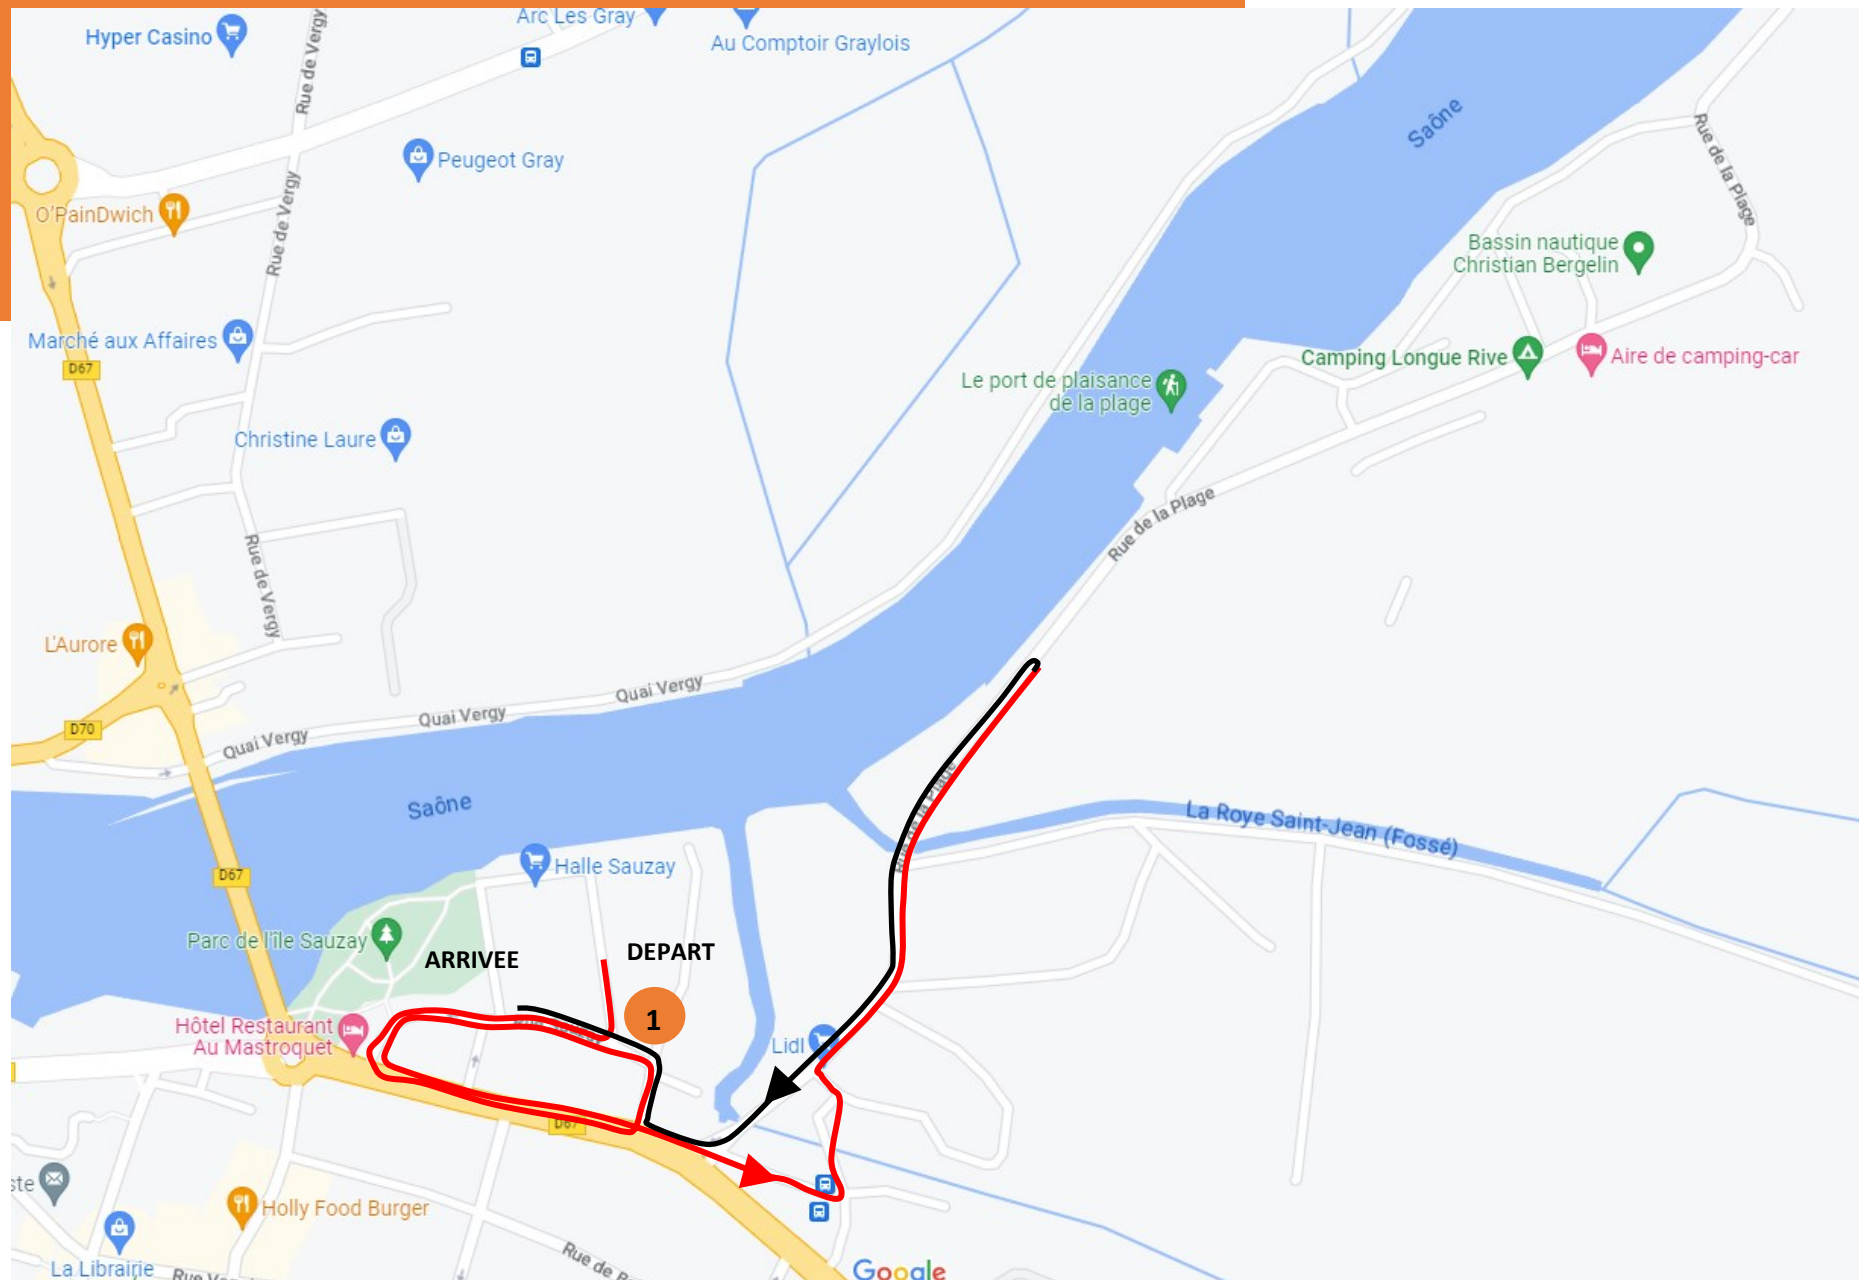

BOUCLES DE LA SAÔNE Poussins 1800 m

départ Halle SAUZAY

3 SIGNALEURS

NOMS	PRÉNOMS	PERMIS DE CONDUIRE
BAILLY	Pascal	OK
CHEVANNE	Jean-François	OK
LESPAGNOL	Michel	NON

Intersection Avenue Carnot—Rue Sauzay (Mastroquet - Le Contre Temps)

1 SIGNALEUR

NOMS	PRÉNOMS	PERMIS DE CONDUIRE
DIETRE	Brigitte	OK

Avenue Carnot sur le trottoir

1 SIGNALEUR

NOMS	PRÉNOMS	PERMIS DE CONDUIRE
PORTEJOIE	Philippe	NON

Avenue Carnot → rue Sauzay (caisse d'Épargne)

Intersection Avenue Carnot—Rue Sauzay (Mastroquet - Le Contre Temps)

1 SIGNALEUR

NOMS	PRÉNOMS	PERMIS DE CONDUIRE
DIETRE	Brigitte	OK

Avenue Carnot sur le trottoir

1 SIGNALEUR

NOMS	PRÉNOMS	PERMIS DE CONDUIRE
PORTEJOIE	Philippe	NON

Avenue Carnot → rue Sauzay (caisse d'Épargne)

2 SIGNALEURS

NOMS	PRÉNOMS	PERMIS DE CONDUIRE
POUX	Pierre	OK
PORTET	Sébastien	OK

Avenue Carnot

2 SIGNALEURS

NOMS	PRÉNOMS	PERMIS DE CONDUIRE
BALLOT	Régis	OK
CATALOT	Christophe	OK