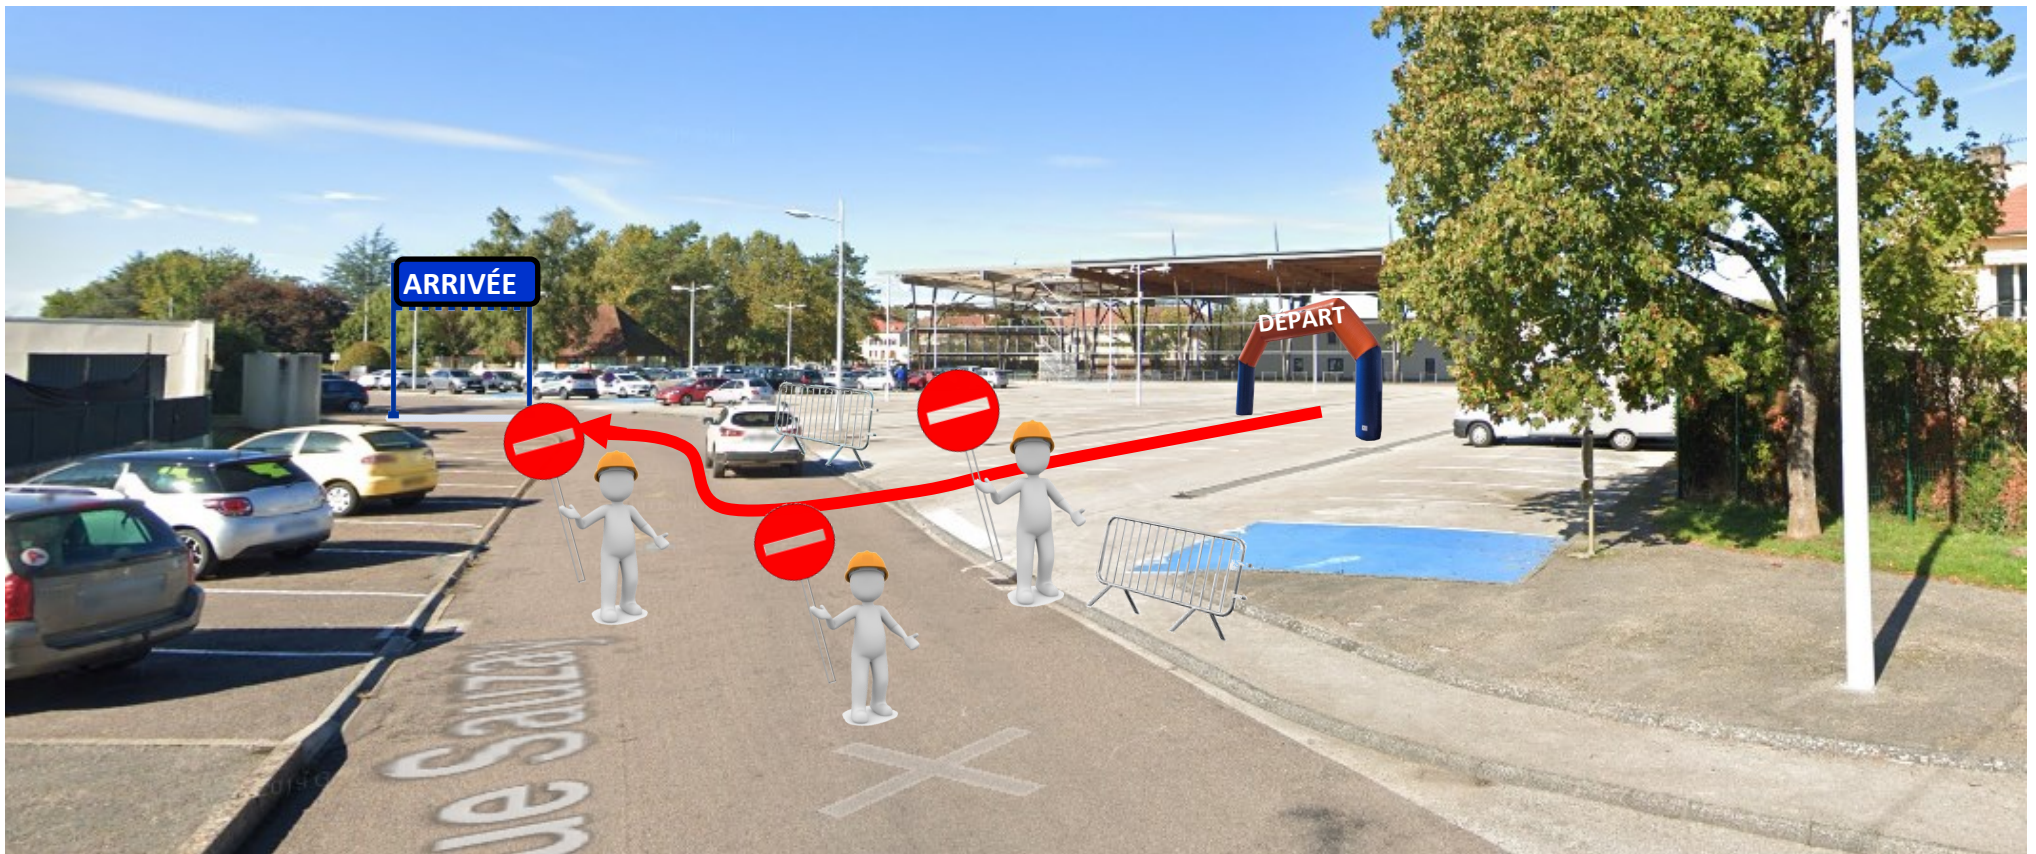

BOUCLES DE LA SAÔNE Poussins 1800 m

départ Halle SAUZAY

3 SIGNALEURS

NOMS	PRÉNOMS	PERMIS DE CONDUIRE
BAILLY	Pascal	OK
CHEVANNE	Jean-François	OK
LESPAGNOL	Michel	NON

Intersection Avenue Carnot—Rue Sauzay (Mastroquet - Le Contre Temps)

1 SIGNALEUR

NOMS	PRÉNOMS	PERMIS DE CONDUIRE
DIETRE	Brigitte	OK

Avenue Carnot sur le trottoir

1 SIGNALEUR

NOMS	PRÉNOMS	PERMIS DE CONDUIRE
PORTEJOIE	Philippe	NON

Avenue Carnot → rue Sauzay (caisse d'Épargne)

Intersection Avenue Carnot—Rue Sauzay (Mastroquet - Le Contre Temps)

1 SIGNALEUR

NOMS	PRÉNOMS	PERMIS DE CONDUIRE
DIETRE	Brigitte	OK

Avenue Carnot sur le trottoir

1 SIGNALEUR

NOMS	PRÉNOMS	PERMIS DE CONDUIRE
PORTEJOIE	Philippe	NON