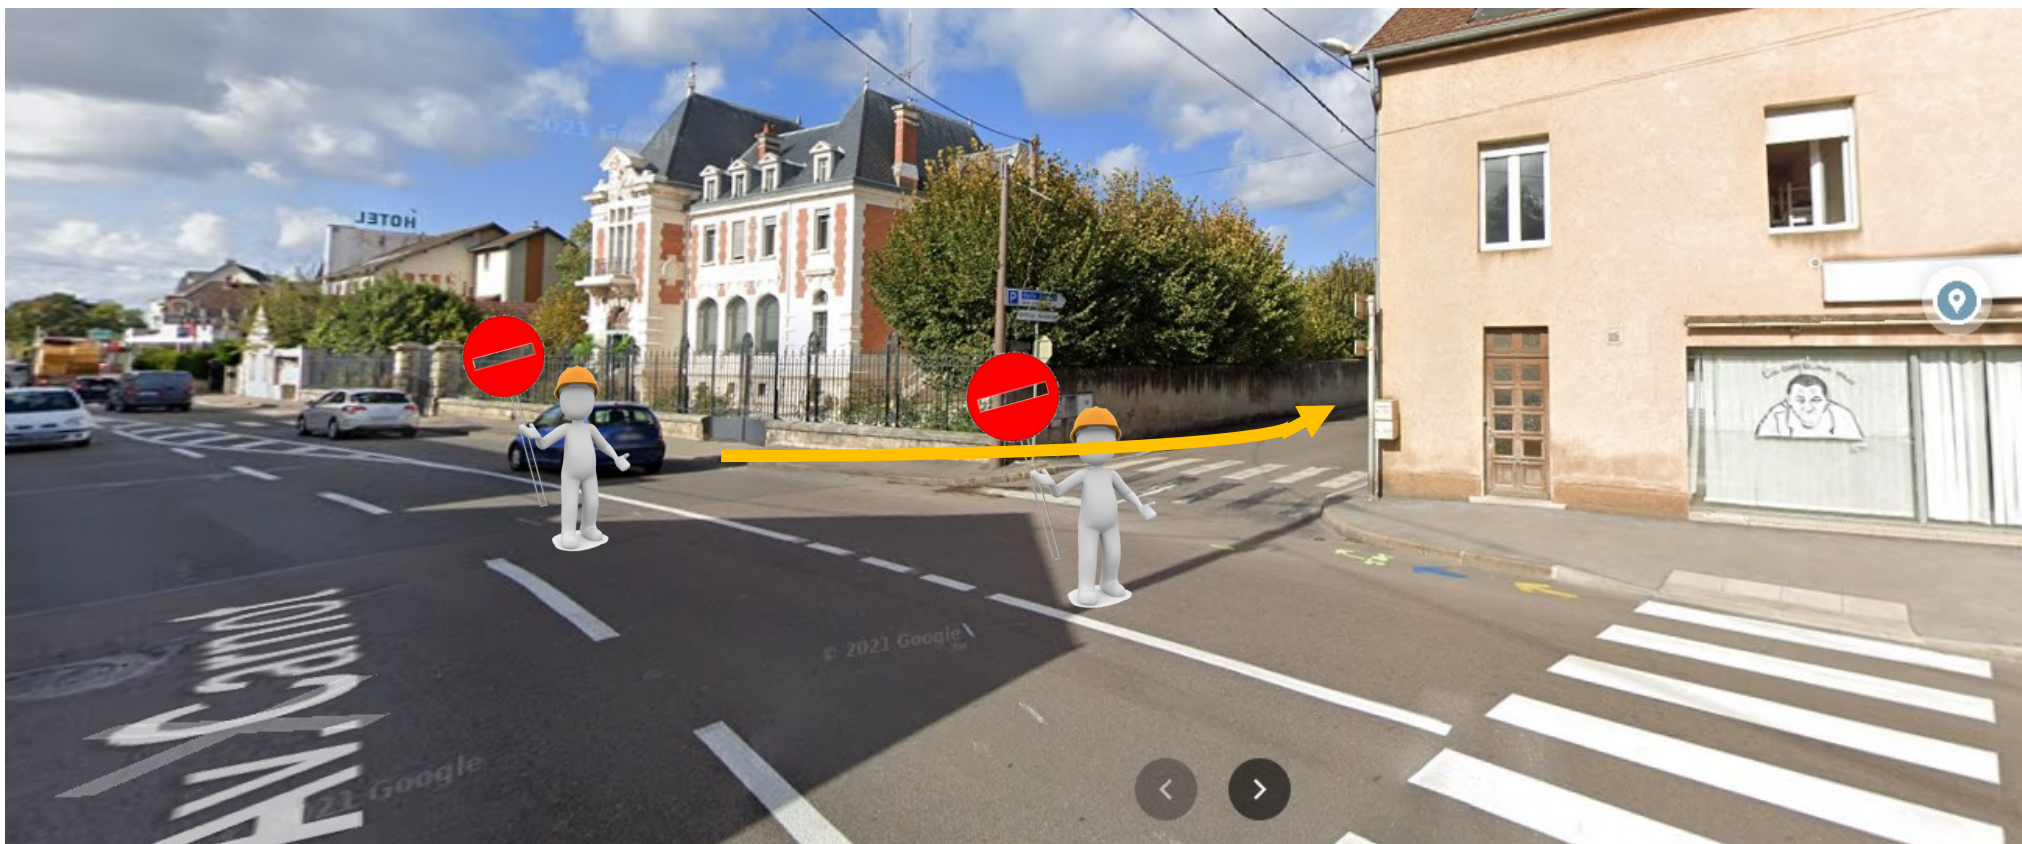

BOUCLES DE LA SAÔNE Poussins 1800 m

départ Halle SAUZAY

3 SIGNALEURS

NOMS	PRÉNOMS	PERMIS DE CONDUIRE
BAILLY	Pascal	OK
CHEVANNE	Jean-François	OK
LESPAGNOL	Michel	NON

Intersection Avenue Carnot—Rue Sauzay (Mastroquet - Le Contre Temps)

1 SIGNALEUR

NOMS	PRÉNOMS	PERMIS DE CONDUIRE
DIETRE	Brigitte	OK

Avenue Carnot sur le trottoir

1 SIGNALEUR

NOMS	PRÉNOMS	PERMIS DE CONDUIRE
PORTEJOIE	Philippe	NON

Avenue Carnot → rue Sauzay (caisse d'Épargne)

Intersection Avenue Carnot—Rue Sauzay (Mastroquet - Le Contre Temps)

1 SIGNALEUR

NOMS	PRÉNOMS	PERMIS DE CONDUIRE
DIETRE	Brigitte	OK

Avenue Carnot sur le trottoir

1 SIGNALEUR

NOMS	PRÉNOMS	PERMIS DE CONDUIRE
PORTEJOIE	Philippe	NON